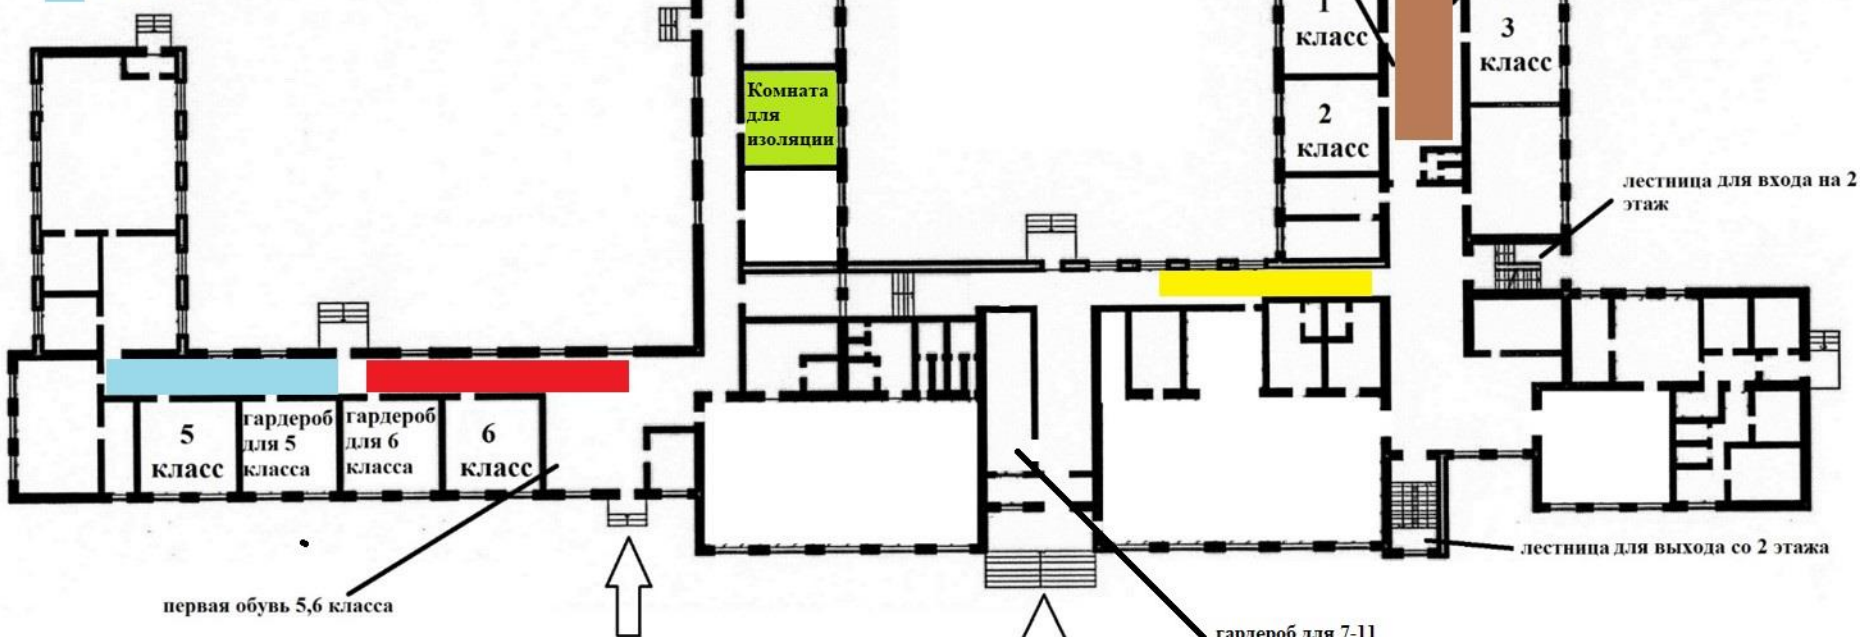

## Этаж 1

У каждого входа дежурный учитель для проведения термометрии

Зона отдыха во время перемены:

■ - 2 класс

■ - 6 класс

■ - 1,3 класс

■ - 5 класс

Вход и выход из школы для 1-4 классов

первая обувь 1,2,3,4 класса

лестница для входа на 2 этаж

лестница для выхода со 2 этажа

гардероб для 7-11 классов

Время прихода:

1 кл 7.40-7.50

2 кл 7.50-8.00

4 кл 8.00-8.10