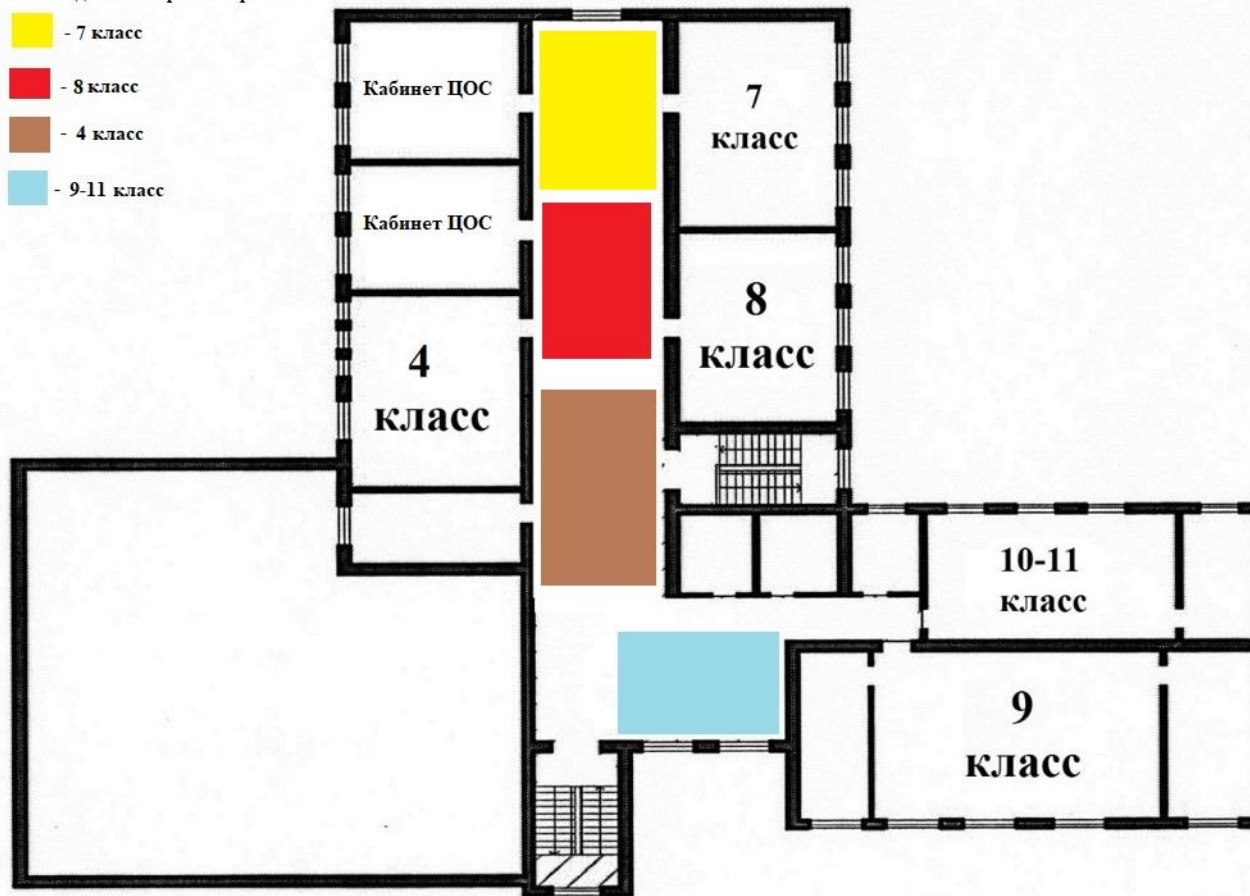

3 кл 8.10-8.15

5 кл 7.30-7.50

6 кл 7.50-8.15

7 кл 7.45-8.00

8 кл 8.00-8.15

9-11 кл 8.15-8.30

Вход и выход из школы для 5,6 классов

Вход и выход из школы для 7,8,9,11 классов

# Этаж 2

Зона отдыха во время перемены:

-  - 7 класс
-  - 8 класс
-  - 4 класс
-  - 9-11 класс